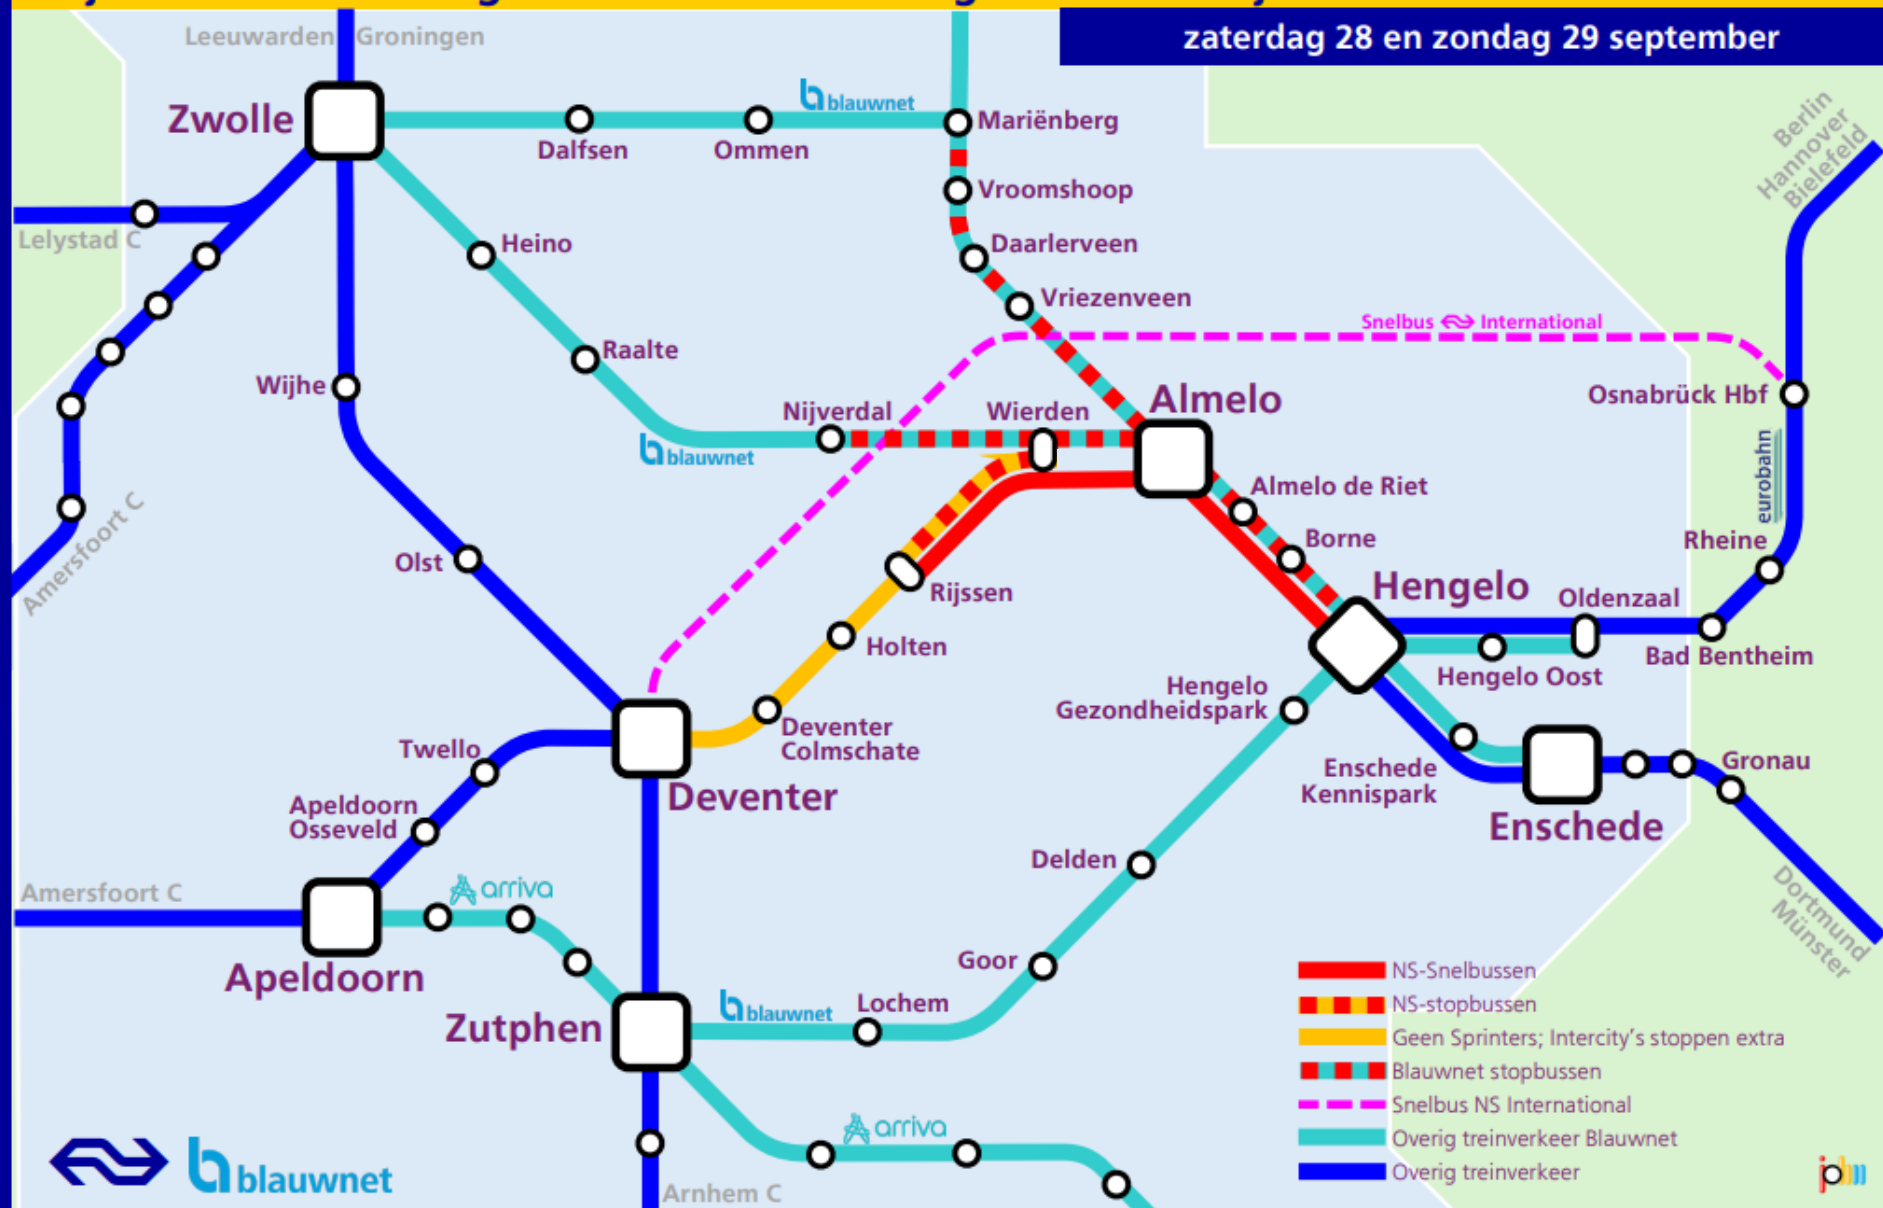

Werk aan het spoor maandag 23 september t/m donderdag 10 oktober 2024 Rijssen–Almelo–Hengelo–Enschede en aangrenzende trajecten Blauwnet

maandag 23 t/m donderdag 26 september

Werk aan het spoor maandag 23 september t/m donderdag 10 oktober 2024 Rijssen–Almelo–Hengelo–Enschede en aangrenzende trajecten Blauwnet

Werk aan het spoor maandag 23 september t/m donderdag 10 oktober 2024 Rijssen–Almelo–Hengelo–Enschede en aangrenzende trajecten Blauwnet

zaterdag 28 en zondag 29 september

Werk aan het spoor maandag 23 september t/m donderdag 10 oktober 2024

Rijssen–Almelo–Hengelo–Enschede en aangrenzende trajecten Blauwnet

maandag 30 september t/m donderdag 10 oktober