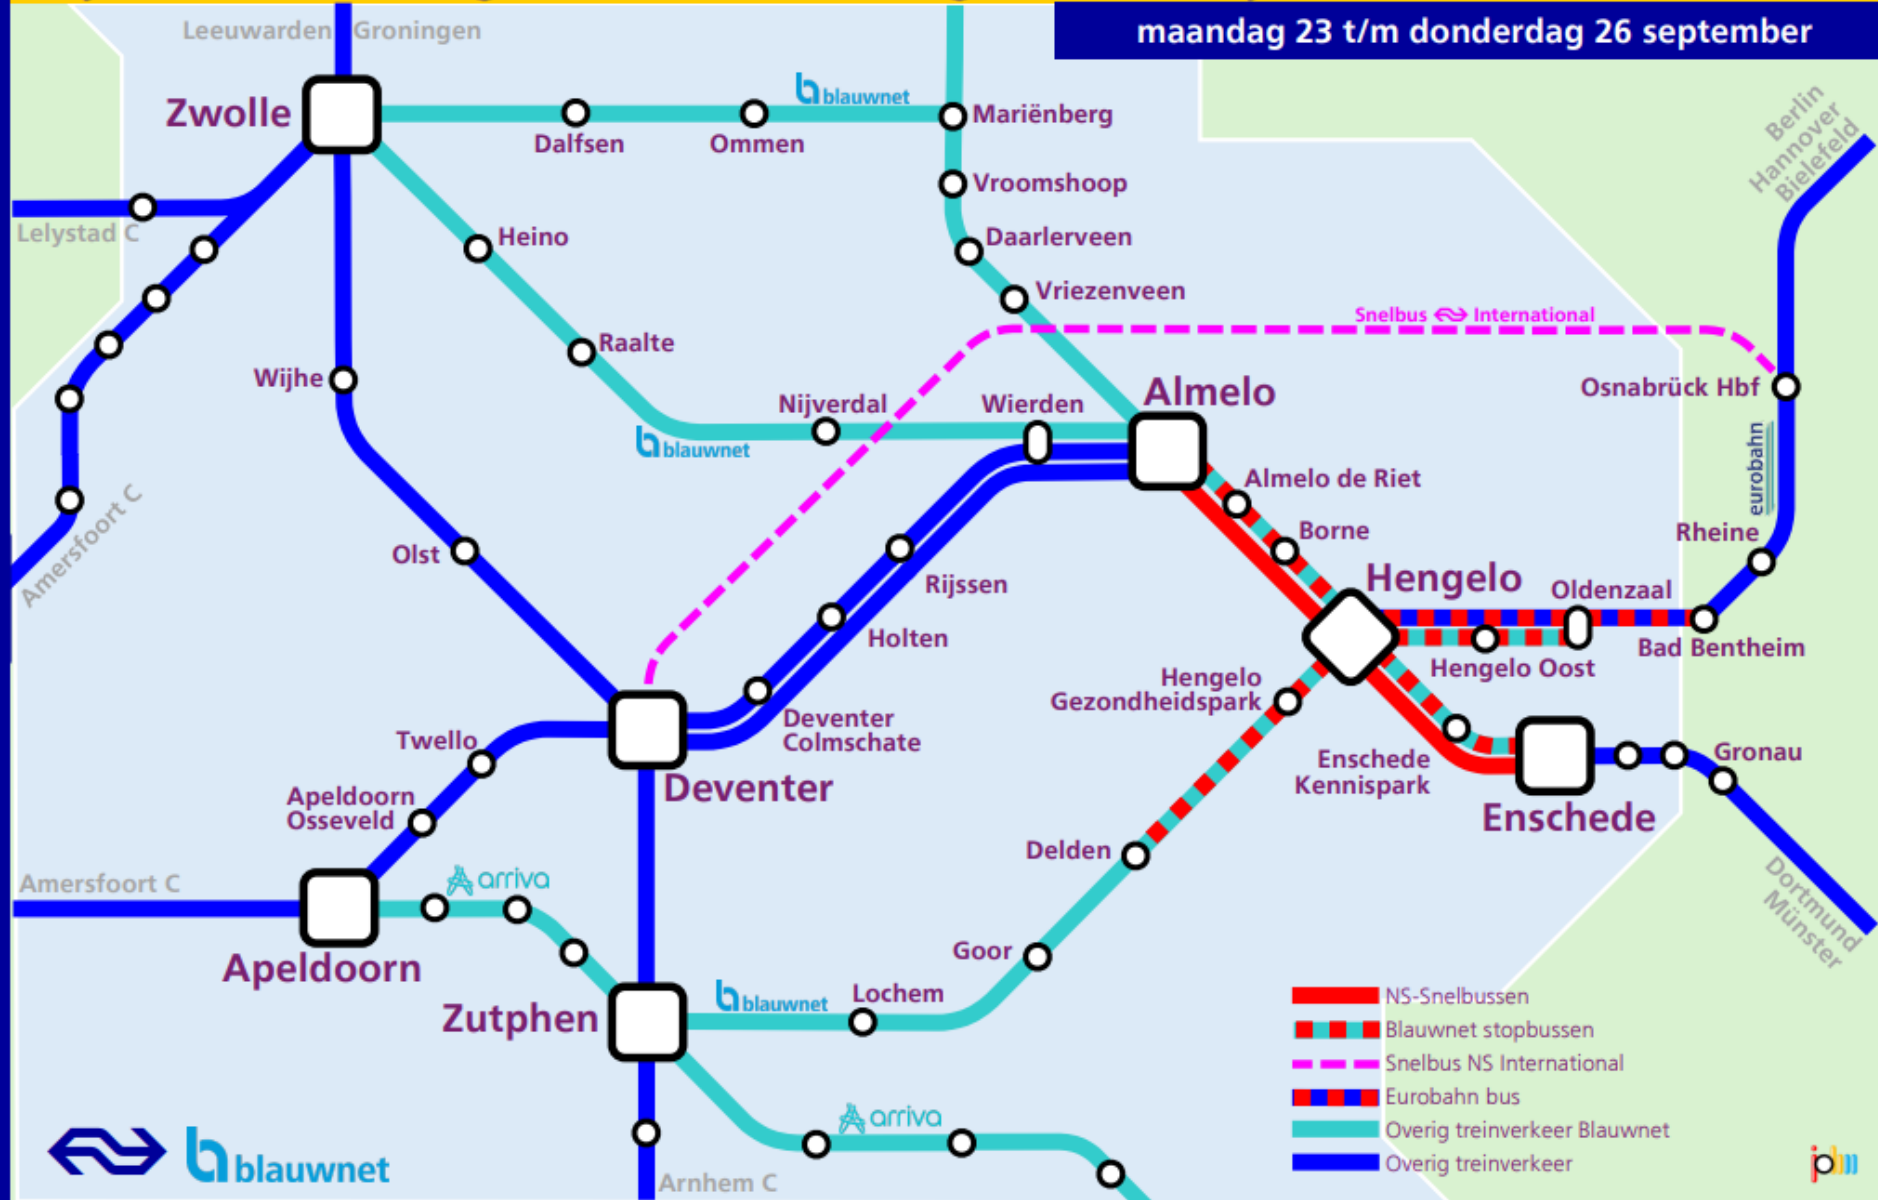

Werk aan het spoor maandag 23 september t/m donderdag 10 oktober 2024 Rijssen–Almelo–Hengelo–Enschede en aangrenzende trajecten Blauwnet

maandag 23 t/m donderdag 26 september

Werk aan het spoor maandag 23 september t/m donderdag 10 oktober 2024 Rijssen–Almelo–Hengelo–Enschede en aangrenzende trajecten Blauwnet

Werk aan het spoor maandag 23 september t/m donderdag 10 oktober 2024 Rijssen–Almelo–Hengelo–Enschede en aangrenzende trajecten Blauwnet

zaterdag 28 en zondag 29 september

Werk aan het spoor maandag 23 september t/m donderdag 10 oktober 2024

Rijssen–Almelo–Hengelo–Enschede en aangrenzende trajecten Blauwnet

maandag 30 september t/m donderdag 10 oktober