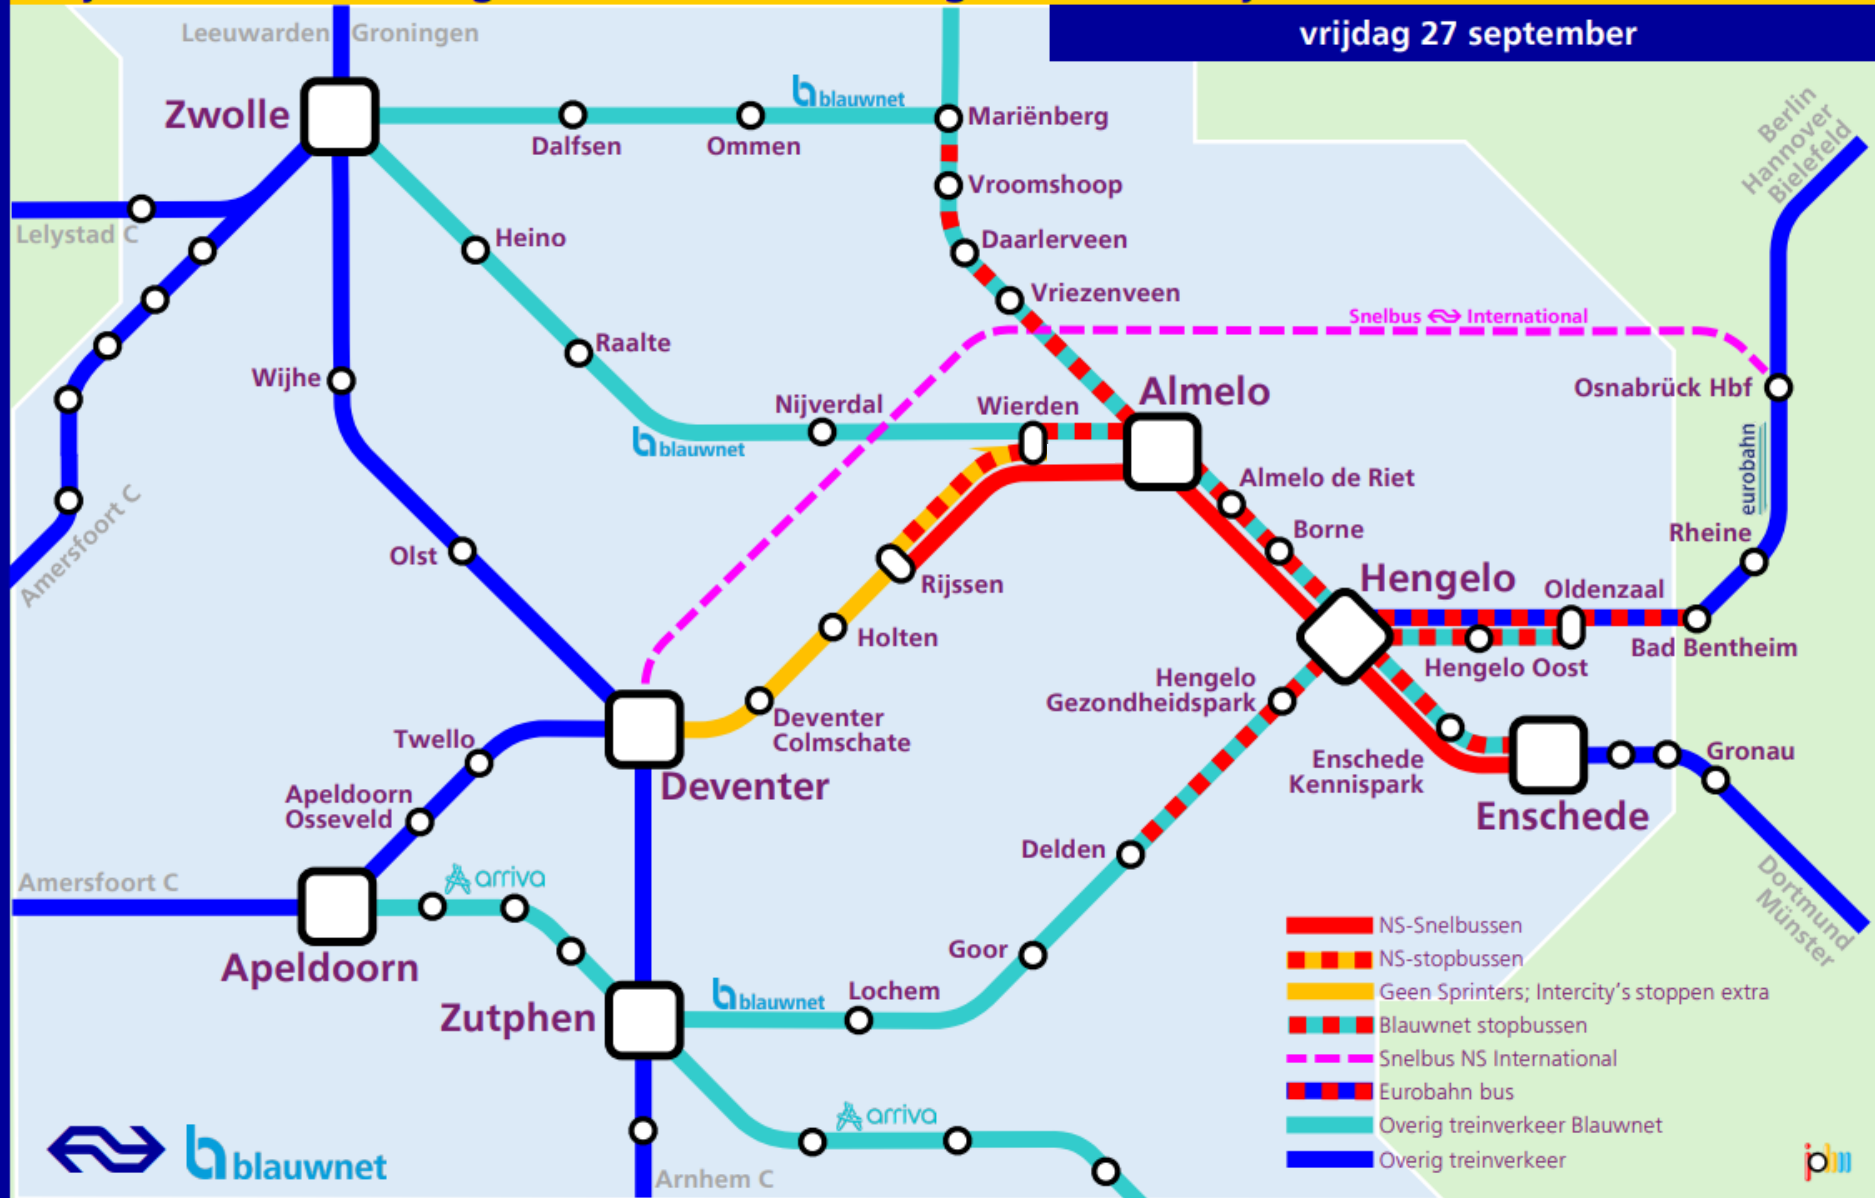

Werk aan het spoor maandag 23 september t/m donderdag 10 oktober 2024 Rijssen–Almelo–Hengelo–Enschede en aangrenzende trajecten Blauwnet

maandag 23 t/m donderdag 26 september

Werk aan het spoor maandag 23 september t/m donderdag 10 oktober 2024 Rijssen–Almelo–Hengelo–Enschede en aangrenzende trajecten Blauwnet

Werk aan het spoor maandag 23 september t/m donderdag 10 oktober 2024 Rijssen–Almelo–Hengelo–Enschede en aangrenzende trajecten Blauwnet

zaterdag 28 en zondag 29 september

Werk aan het spoor maandag 23 september t/m donderdag 10 oktober 2024

Rijssen–Almelo–Hengelo–Enschede en aangrenzende trajecten Blauwnet

maandag 30 september t/m donderdag 10 oktober